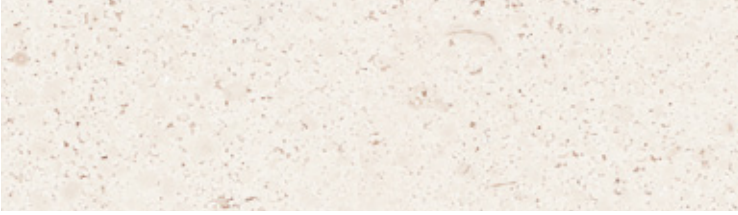

Limestone and other Stones

Natural Stone

Niwala White

CAPRI

NIWALA WHITE

NIWALA YELLOW

GOLDEN SHELL

NIWALA ROSA

CREMA ANTARES

**FORMATS / FORMATOS**

60 x 30 x 2 cm

60 x 40 x 2 cm

60 x 60 x 2 cm

Slab / Tabla

Cut to size / Corte a medida

FINISHES / ACABADOS

HONED / APOMAZADO

ROUGH / BRUTO

Natural Stone is a unique and unrepeatable material / La piedra natural es única e irrepitible
 Some colours are not available in all formats / Algunos colores no están disponibles en todos los formatos
 The pattern and colour may differ from the printed image / El dibujo y color pueden diferir de la imagen impresa